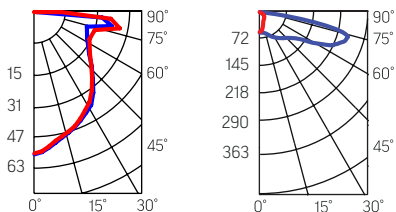

Преимущества:

- **Лёгкий монтаж и компактные габариты.** Все электрические компоненты включая батарею скомпонованы внутри складного корпуса, что позволяет производить установку светильника без усилий в условиях ограниченного пространства (установочная глубина 80 мм).
- **Незаметный, но мощный.** Светильник Bend практически незаметен на потолке, в штатном режиме его выдаёт только зелёный индикатор заряда. Однако в аварийном режиме благодаря мощному источнику света, он идеально подойдёт для организации как освещения путей эвакуации, так и антипанического освещения.
- **Два типа оптики**