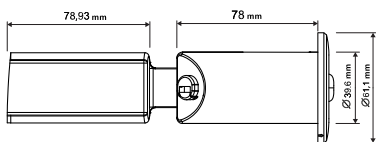

Технические характеристики:

- ▶ Световой поток в аварийном режиме: 350лм
- ▶ Входное рабочее напряжение: 230В AC 50/60Гц
- ▶ Тип аккумуляторной батареи: LiFePO₄
- ▶ Объём аккумуляторной батареи: 1500mAh
- ▶ Время заряда аккумуляторной батареи: 24 часа
- ▶ Время работы в аварийном режиме: 1 час/3 часа
- ▶ Устройство проверки: кнопка «Тест»
- ▶ Материал корпуса: поликарбонат
- ▶ Класс электробезопасности: II
- ▶ Тип действия: непостоянный
- ▶ Диапазон рабочих температур: от +1°C до +40°C
- ▶ Класс защиты: IP20
- ▶ Размер светильника: 61x78мм + 40x79мм
- ▶ Соответствие ГОСТ IEC 60598-2-22-2012